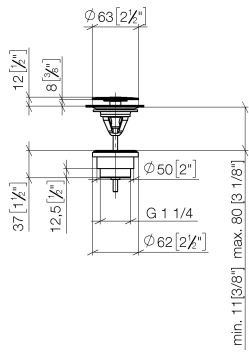

Ablaufgarnitur ohne Druckverschluss 1 1/4" - Champagne (22kt Gold)

IMO

10 126 970

Nur für Becken ohne Überlauf geeignet.

10 126 970

mm [inches]

10 126 970

Ersatzteile für die
anderen
Oberflächenvarianten
finden Sie hier:
Chrom